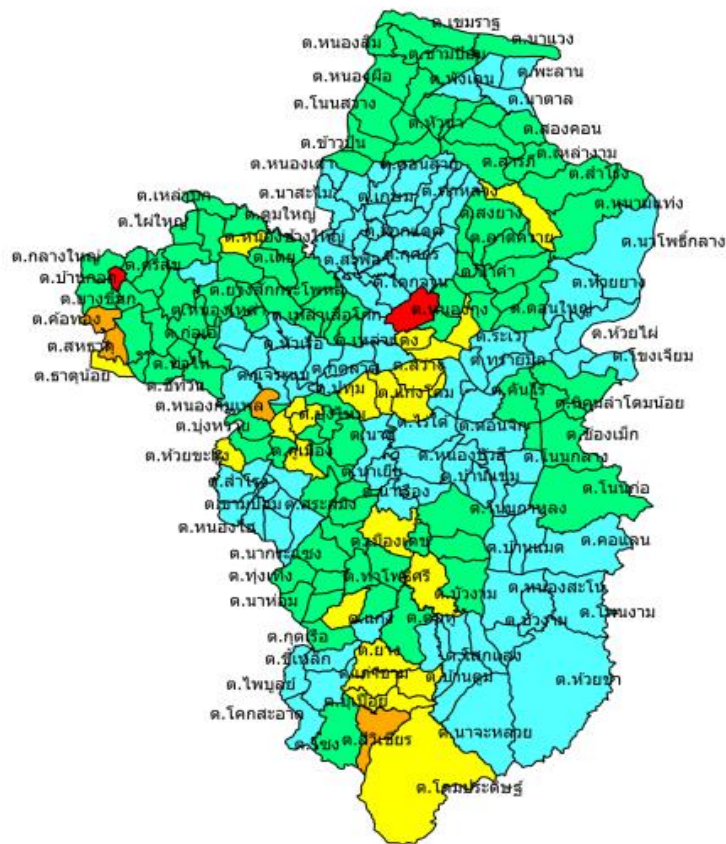

แผนที่แสดงค่าดัชนีลูกน้ำยุงลาย (HI) จำแนกรายตำบล จังหวัดอุบลราชธานี

(สำรวจ ณ วันที่ 19 – 23 ตุลาคม 2558)

สรุป

- | | | | |
|---------------------------------------|-------|----|------|
| 1. ตำบลที่มีค่า HI < 10 (สีเขียว) | จำนวน | 97 | ตำบล |
| 2. ตำบลที่มีค่า HI 10 - 14 (สีเหลือง) | จำนวน | 23 | ตำบล |
| 3. ตำบลที่มีค่า HI 15 - 19 (สีส้ม) | จำนวน | 4 | ตำบล |
| 4. ตำบลที่มีค่า HI ≥ 20 (สีแดง) | จำนวน | 2 | ตำบล |

ตำบลที่มีค่าดัชนีลูกน้ำยุงลายเกินเกณฑ์ จำนวนทั้งสิ้น 29 ตำบล

ตำบลที่มีค่าดัชนีลูกน้ำยุงลายเกินเกณฑ์ จำนวนทั้งสิ้น 29 ตำบล ดังนี้

อำเภอ	ตำบล
เขื่องใน	ธาตุน้อย
	ค้อทอง
	สหธาตุ
เดช	บ้านกอก
	เมืองเดช
ตาลชุม	กลาง
	ตาลชุม
ทุ่งศรีอุดม	สำโรง
	จิกเทิง
น้ำยืน	นาคาย
	นาเกษม
ม่วงสามสิบ	ยาง
	โคมประดิษฐ์
วาริน	บุเปือย
	ยางใหญ่
วาริน	เก่าขาม
	สีวีเชียร
วาริน	หนองเมือง
	วารินชำราบ
วาริน	คูเมือง
	แสนสุข
วาริน	โนนผึ้ง
	ห้วยชะยุง
วาริน	หนองกินเพล
	ศรีเมืองใหม่
วาริน	นาเลน
	สว่างฯ
วาริน	แก่งโดม
	ท่าช้าง
วาริน	บุงมะแลง
	สว่าง